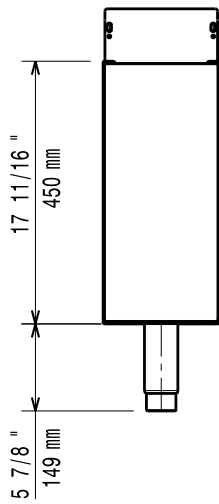

- Stödskena till underskåp för minskat antal ben/hjul, 800mm PNC 206367
- Stödskena till underskåp för minskat antal ben/hjul, 1200mm PNC 206368
- Stödskena till underskåp för minskat antal ben/hjul, 1600mm PNC 206369
- Ryggplåtar, 600mm PNC 206373
- Ryggplåtar, 800mm PNC 206374
- Ryggplåtar, 1000mm PNC 206375
- Ryggplåtar, 1200mm PNC 206376
- - NOT TRANSLATED - PNC 206431
- 2 st sidopaneler höjd 700 djup 700mm PNC 216000

Front

Sida

Topp

**Viktig information**

Yttermått, bredd 371210 (E7BANB00C0)	200 mm
Yttermått, djup	550 mm
Yttermått, höjd	600 mm
Nettovikt:	15 lbs (7 kg)