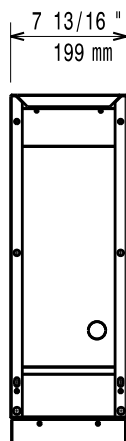

### Övriga Tillbehör

- Kit m 4 hjul varav 2 svängbara PNC 206135  med broms
- Fotsats PNC 206136
- Frontsockelplåt för installation på betongsockel, 200 mm PNC 206146
- Frontsockelplåt för installation på betongsockel, 400 mm PNC 206147
- Frontsockelplåt för installation på betongsockel, 800 mm PNC 206148
- Frontsockelplåt för installation på betongsockel, 1000 mm PNC 206150
- Frontsockelplåt för installation på betongsockel, 1200 mm PNC 206151
- Frontsockelplåt för installation på betongsockel, 1600 mm PNC 206152
- Frontsockelplåt, rostfri, 200 mm PNC 206174
- Frontsockelplåt, rostfri, 400 mm PNC 206175
- Frontsockelplåt, rostfri, 800 mm PNC 206176
- Frontsockelplåt, rostfri, 1000 mm PNC 206177
- Frontsockelplåt, rostfri, 1200 mm PNC 206178
- Frontsockelplåt, rostfri, 1600 mm PNC 206179
- 4 fötter för installation på cementsockel PNC 206210
- 2 paneler för service - Serie 700 PNC 206248
- Ett par sidosocklar (för installation rygg mot rygg) PNC 206249
- 2 st sidosockelplåtar för betonginstallation PNC 206265
- - NOT TRANSLATED - PNC 206319

- Stödskena till underskåp för minskat antal ben/hjul, 800mm PNC 206367
- Stödskena till underskåp för minskat antal ben/hjul, 1200mm PNC 206368
- Stödskena till underskåp för minskat antal ben/hjul, 1600mm PNC 206369
- Ryggplåtar, 600mm PNC 206373
- Ryggplåtar, 800mm PNC 206374
- Ryggplåtar, 1000mm PNC 206375
- Ryggplåtar, 1200mm PNC 206376
- - NOT TRANSLATED - PNC 206431
- 2 st sidopaneler höjd 700 djup 700mm PNC 216000

Front

Sida

Topp

**Viktig information**

Yttermått, bredd 371210 (E7BANB00C0)	200 mm
Yttermått, djup	550 mm
Yttermått, höjd	600 mm
Nettovikt:	15 lbs (7 kg)