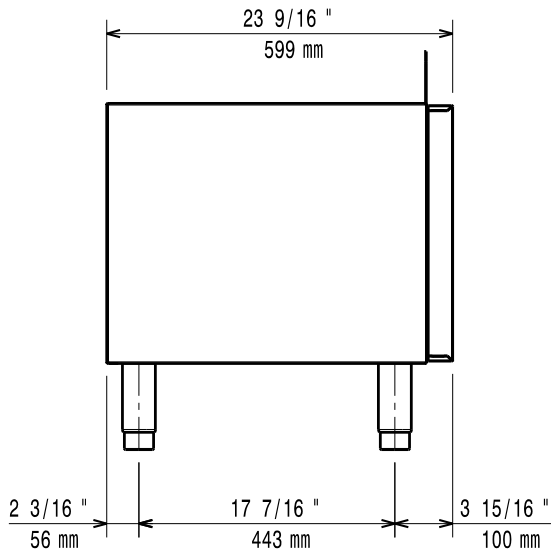

- Stödskena till underskåp för minskat antal ben/hjul, 800mm PNC 206367
- Stödskena till underskåp för minskat antal ben/hjul, 1200mm PNC 206368
- Stödskena till underskåp för minskat antal ben/hjul, 1600mm PNC 206369
- Ryggplåtar, 600mm PNC 206373
- Ryggplåtar, 800mm PNC 206374
- Ryggplåtar, 1000mm PNC 206375
- Ryggplåtar, 1200mm PNC 206376
- - NOT TRANSLATED - PNC 206431
- 2 st sidopaneler höjd 700 djup 700mm PNC 216000

Front

Sida

Topp

**Viktig information**

Yttermått, bredd 371210 (E7BANB00C0)	200 mm
Yttermått, djup	550 mm
Yttermått, höjd	600 mm
Nettovikt:	15 lbs (7 kg)